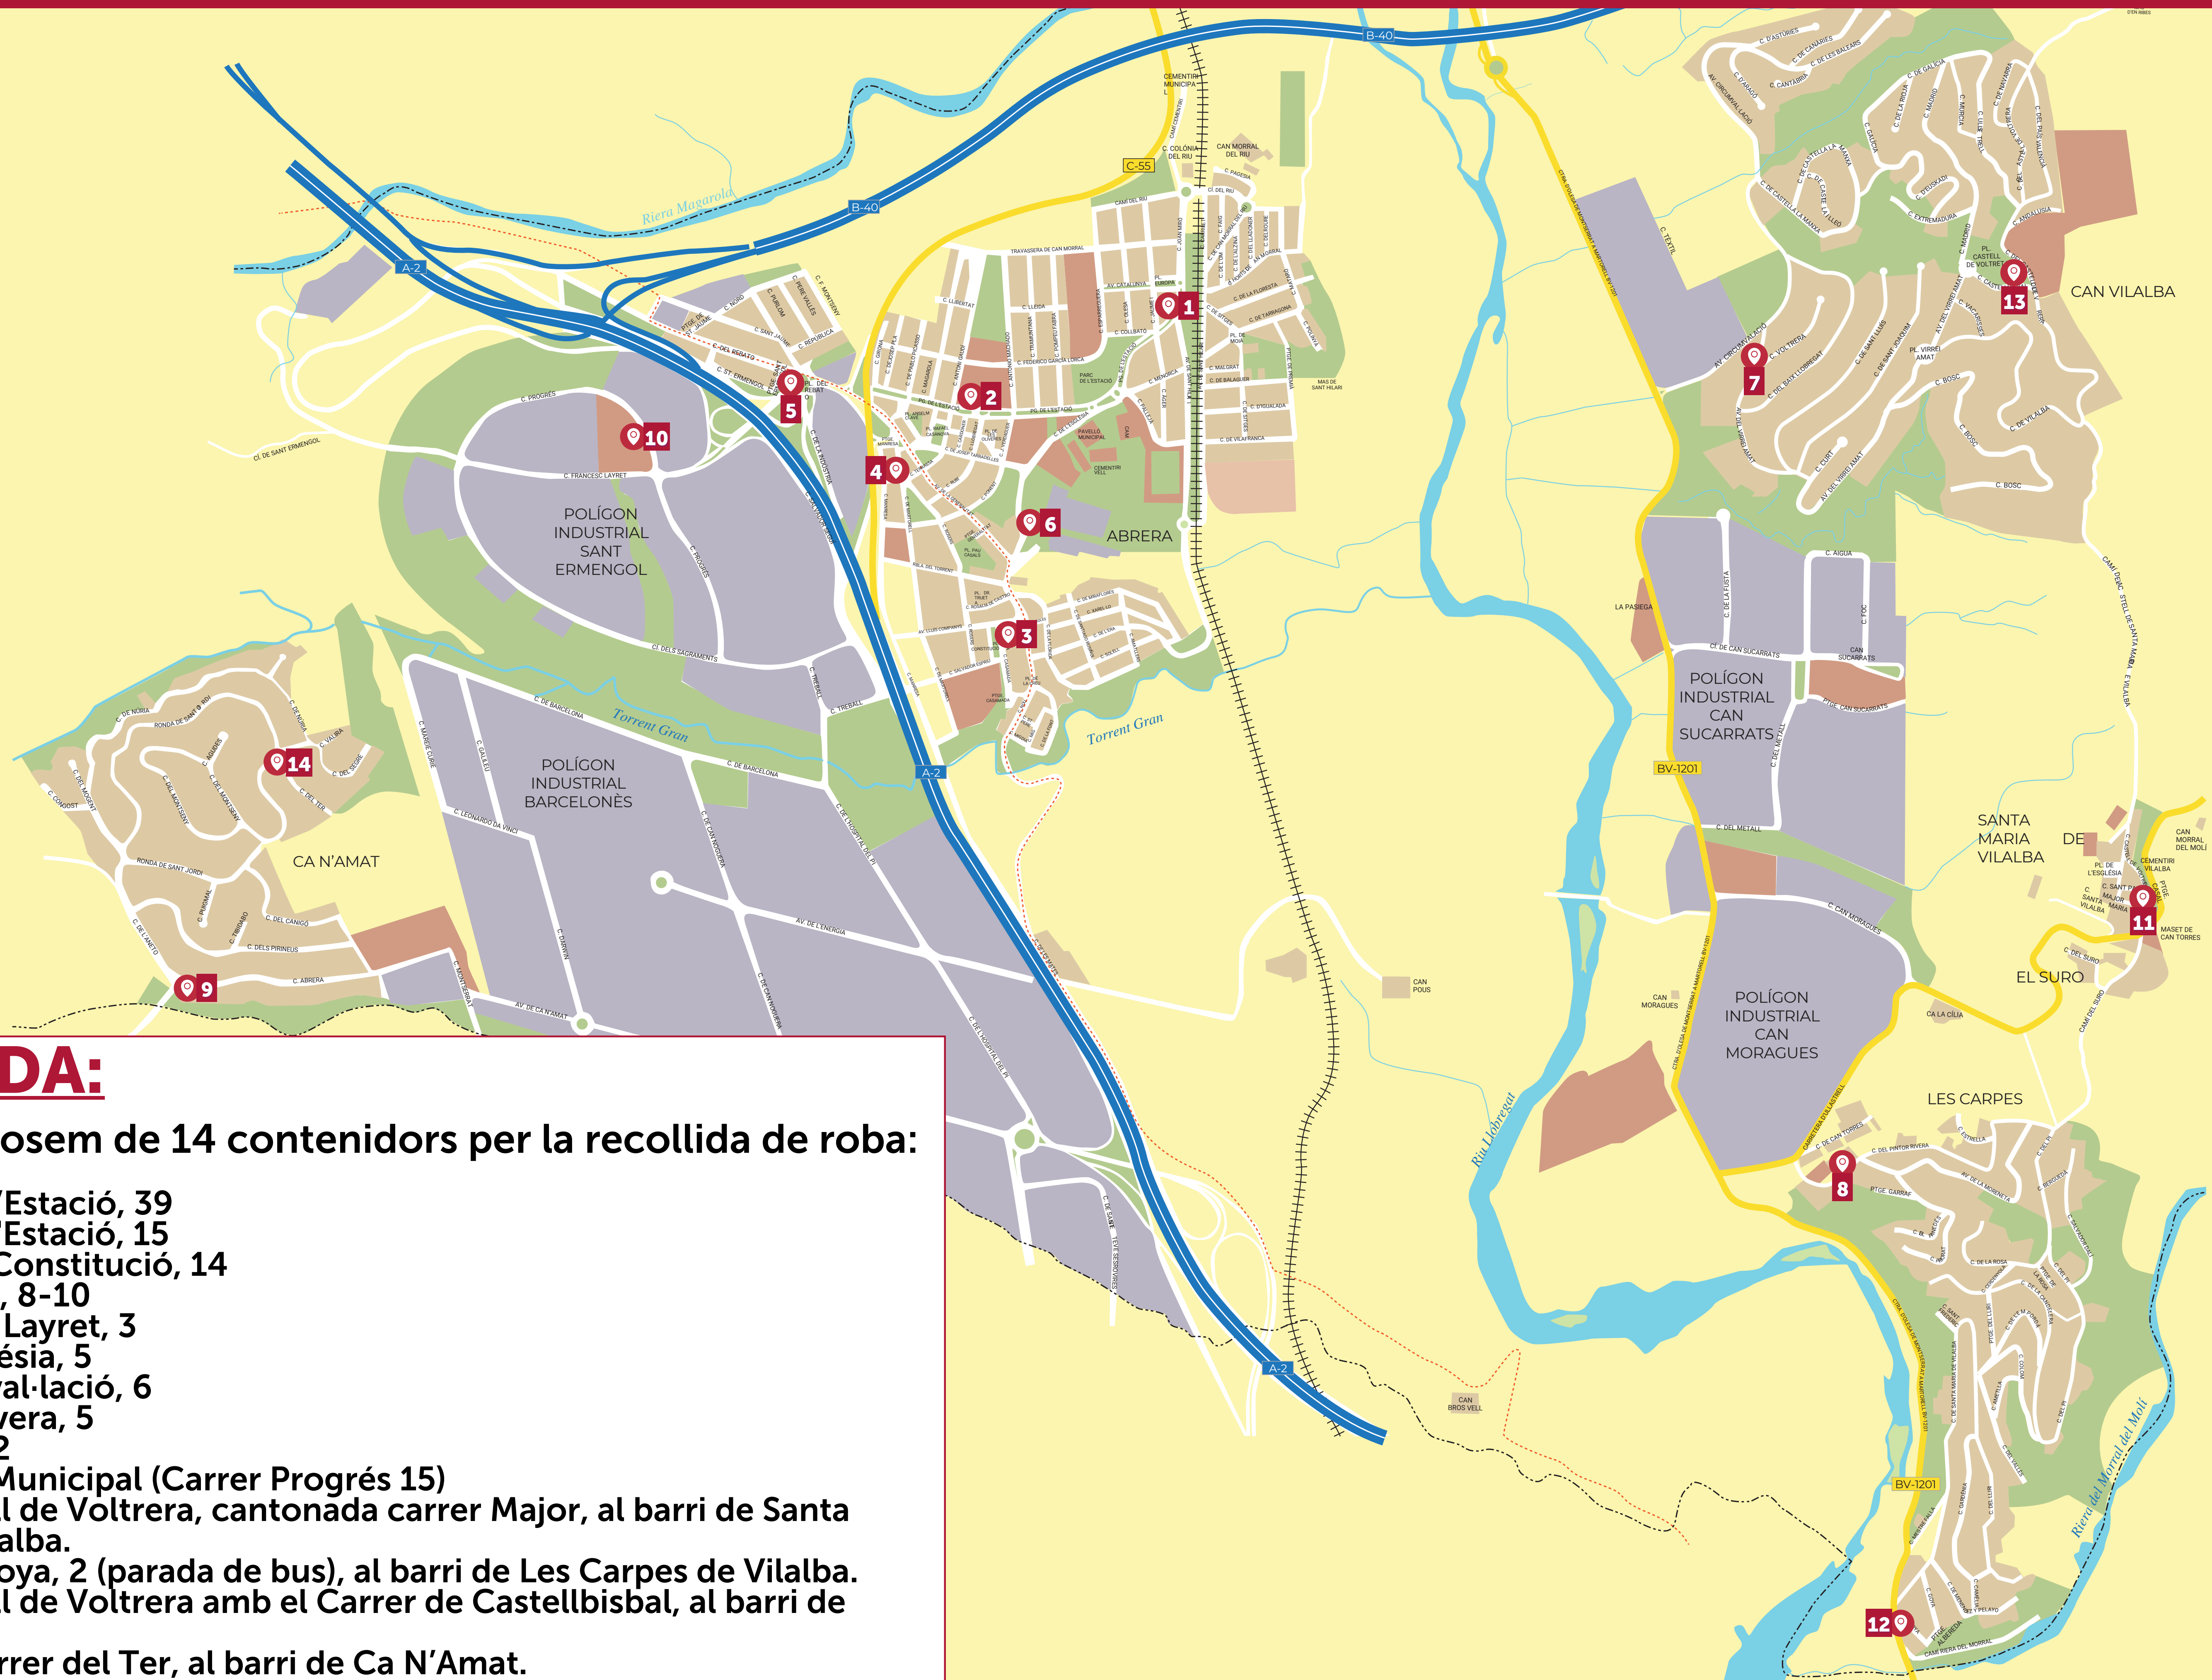

CONTENIDORS PER A LA ROBA USADA A ABRERA

LLEGENDA:

A Abrera disposem de 14 contenidors per la recollida de roba:

- 1 Passeig de l'Estació, 39
- 2 Passeig de l'Estació, 15
- 3 Plaça de la Constitució, 14
- 4 C. Martorell, 8-10
- 5 C. Francesc Layret, 3
- 6 Ps. de l'Església, 5
- 7 Av. Circumval·lació, 6
- 8 C. Pintor Rivera, 5
- 9 Av. Abrera, 2
- 10 Deixalleria Municipal (Carrer Progrés 15)
- 11 Camí Castell de Voltrera, cantonada carrer Major, al barri de Santa Maria de Vilalba.
- 12 Carrer de Goya, 2 (parada de bus), al barri de Les Carpes de Vilalba.
- 13 Camí Castell de Voltrera amb el Carrer de Castellbisbal, al barri de Can Vilalba.
- 14 Final del Carrer del Ter, al barri de Ca N'Amat.