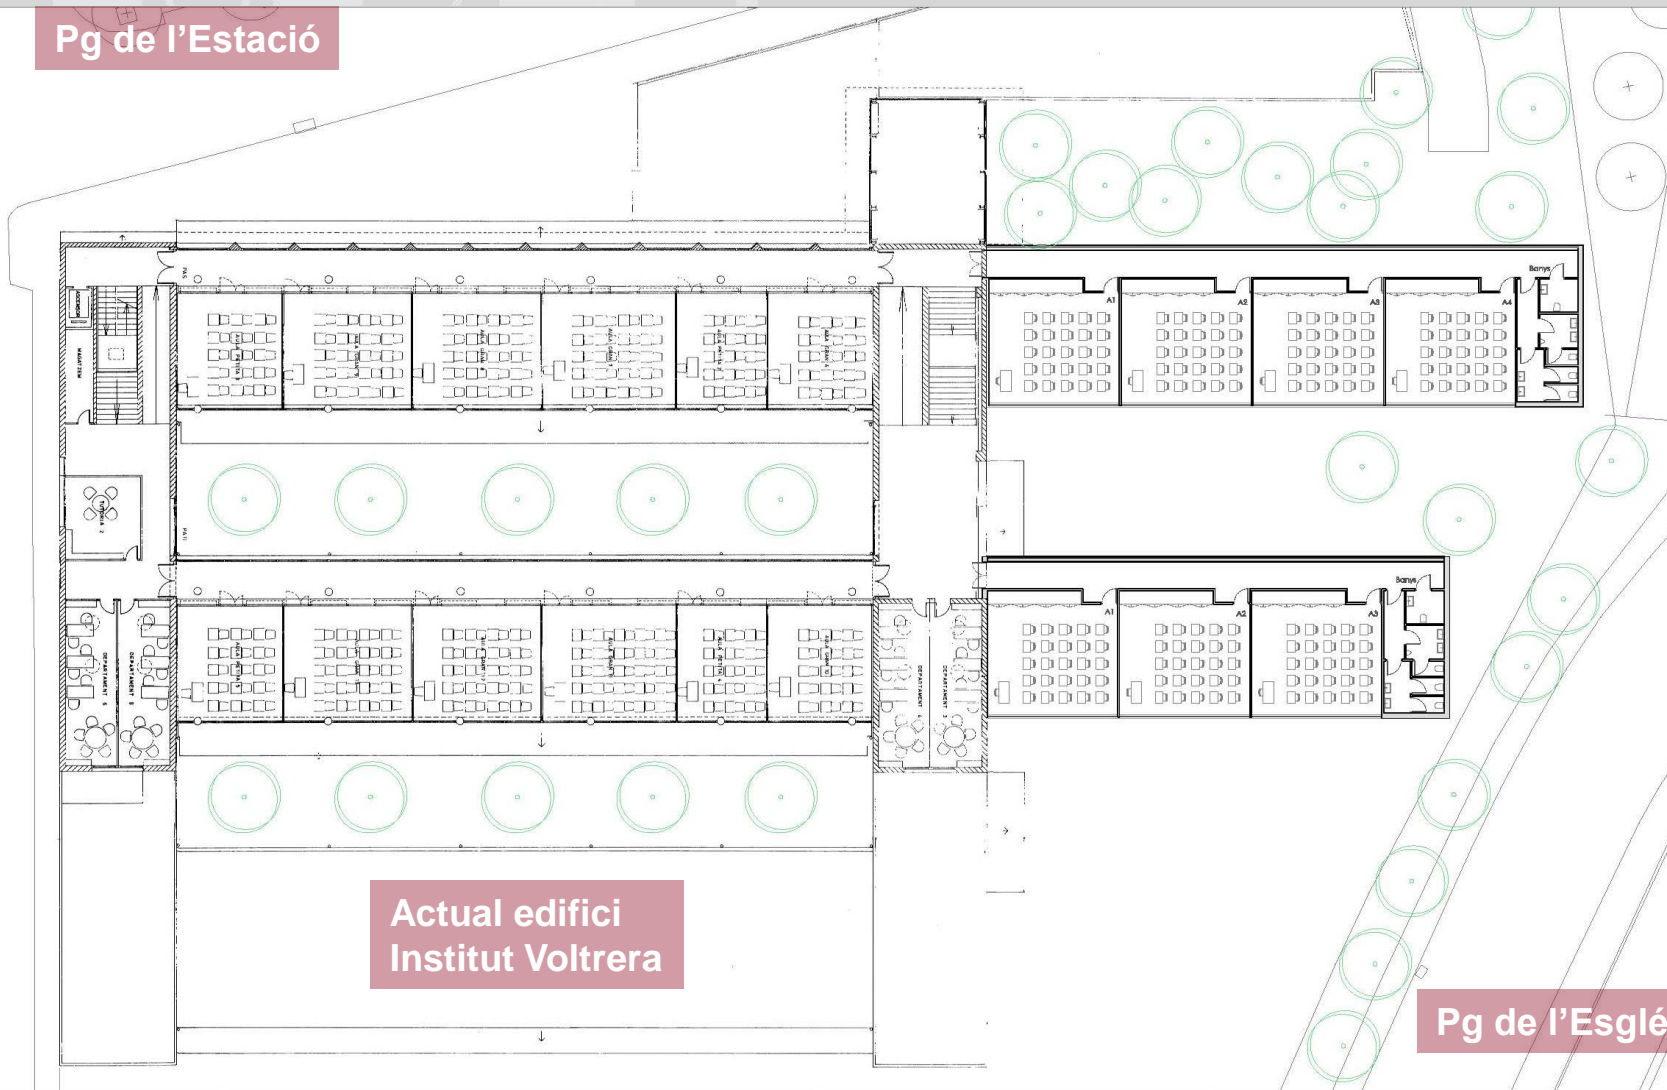

Pg de l'Estació

Actual edifici
Institut Voltterra

Pg de l'Església