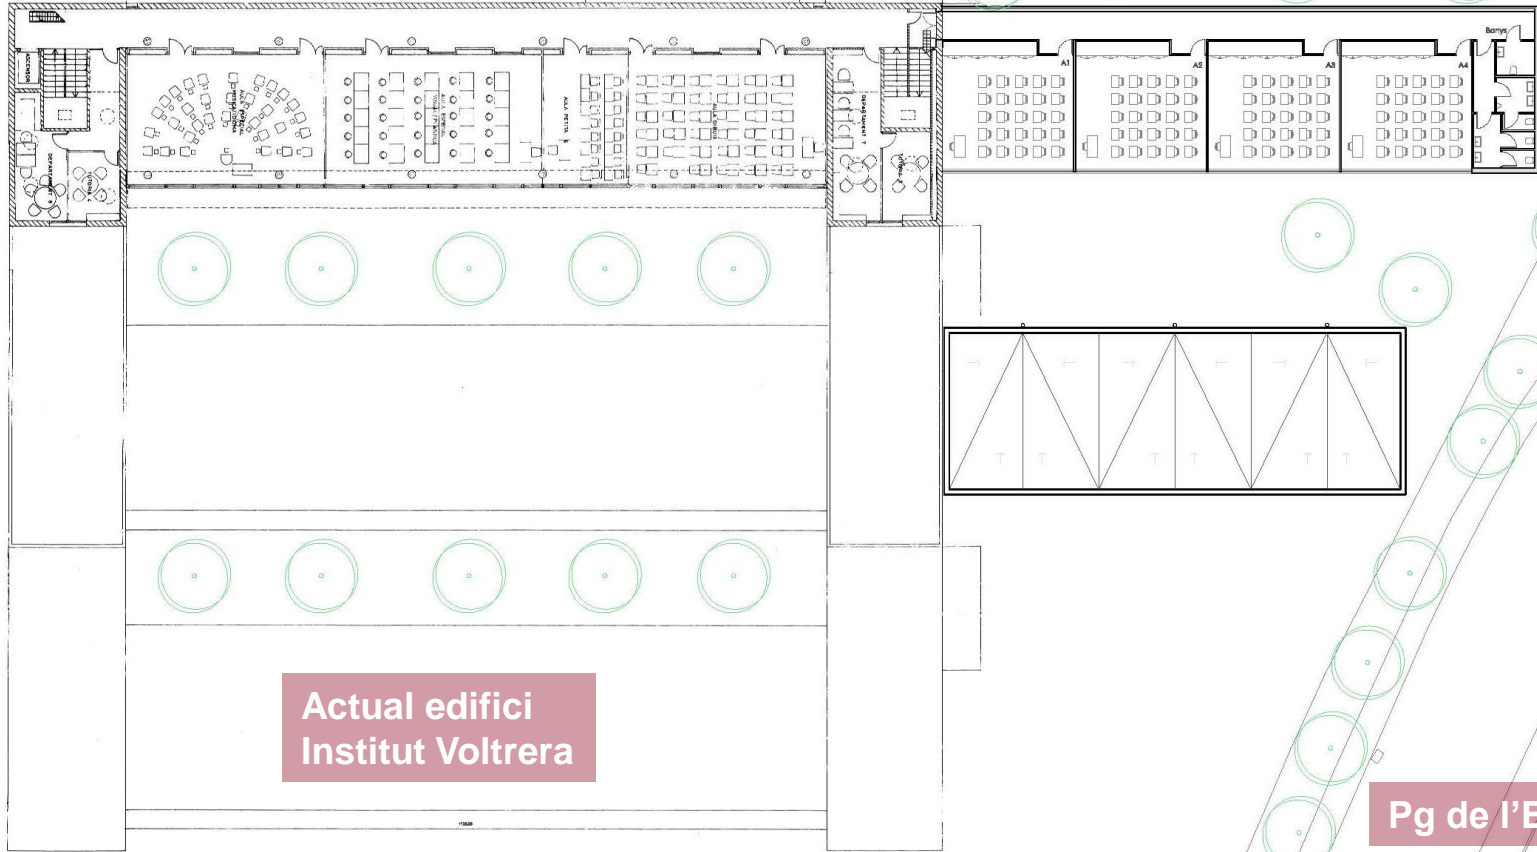

Pg de l'Estació

Actual edifici Institut Voltrega

Pg de l'Església