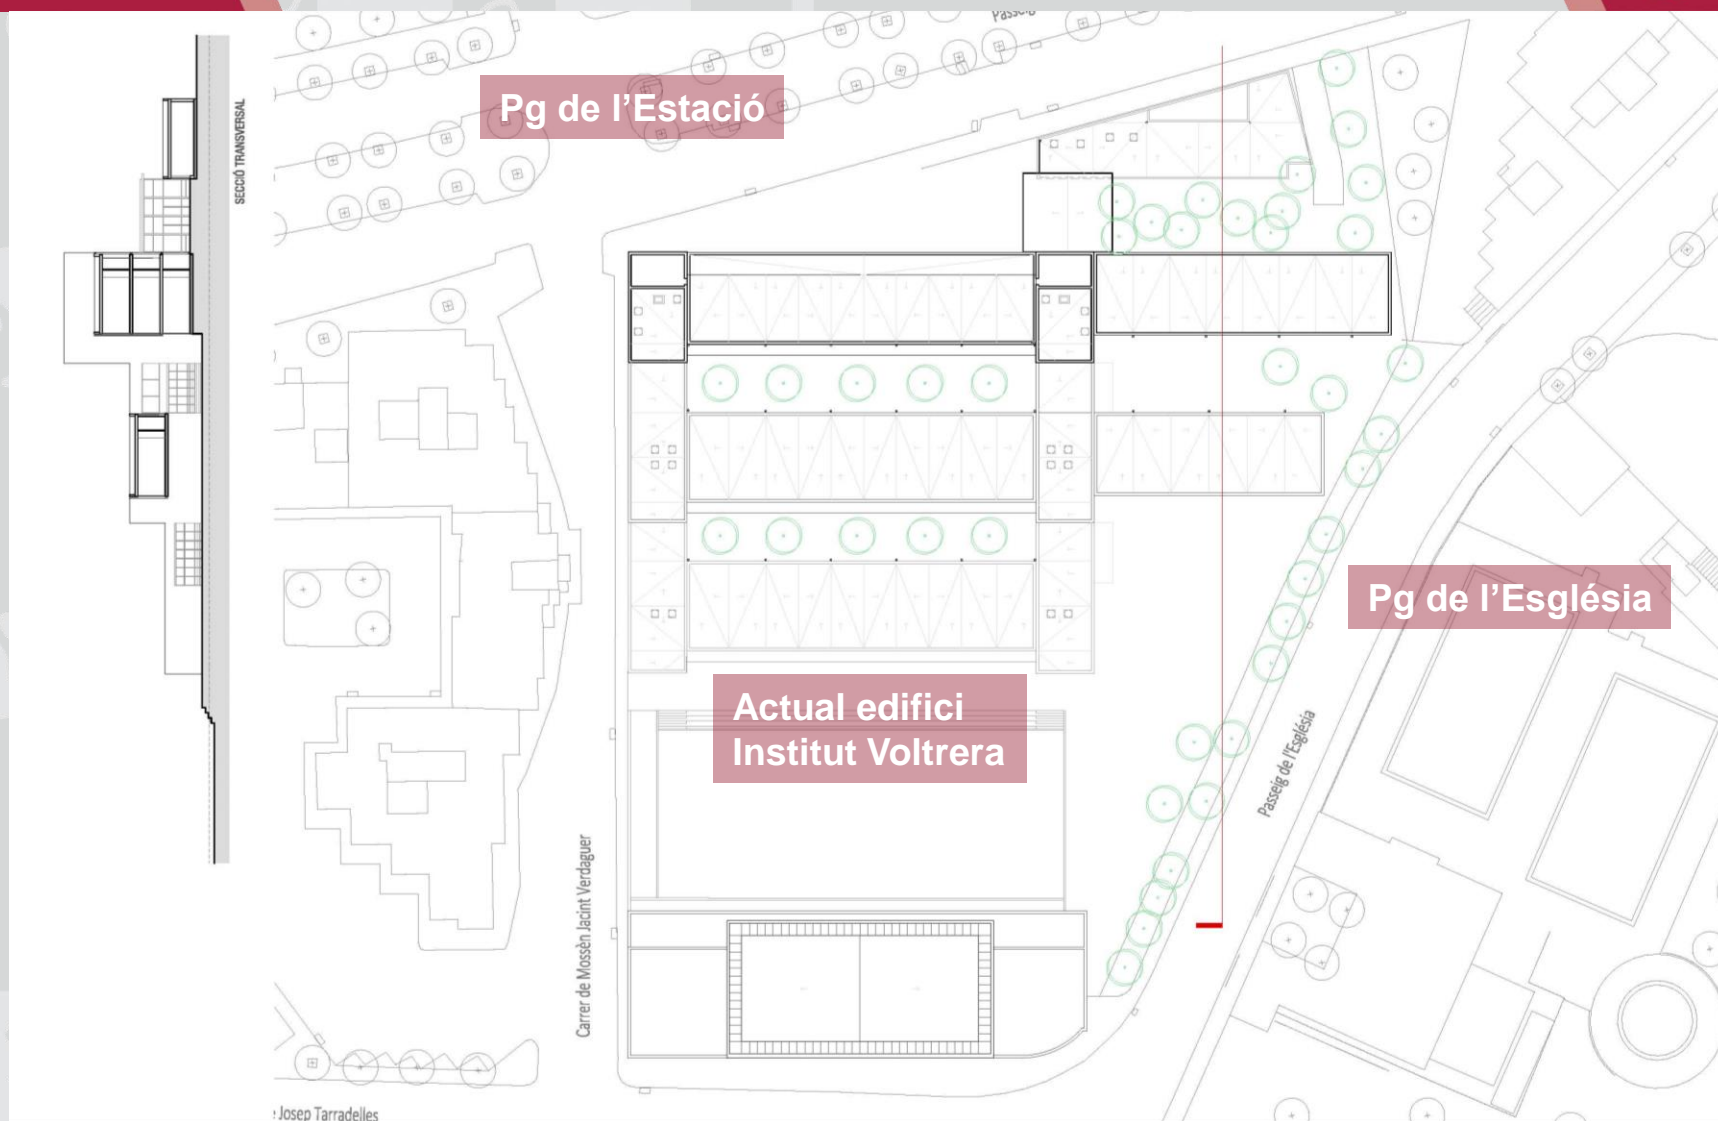

L'Ajuntament d'Abrera conjuntament amb el Departament d'Educació de la Generalitat de Catalunya **presentem el nou projecte d'ampliació de l'Institut Voltera** després de diversos mesos de treball i estudi de les diverses propostes que ha elaborat l'Ajuntament.

- **Actualment l'Institut Voltera acull un total de 705 alumnes, 279 dels quals estan ubicats en mòduls prefabricats, representen un 40% del total de l'alumnat. Amb el projecte d'ampliació eliminem els mòduls prefabricats i equipem un espai digne i adequat als/les nostres alumnes. De les 33 aules actuals, dotem de 12 noves aules d'ESO i/o Batxillerat i noves aules pel Cicle Formatiu de Grau Mig.**
- **L'objectiu de l'ampliació és cobrir tant les necessitats actuals d'Abrera com les necessitats a llarg termini així com a l'alumnat del nou Cicle Formatiu de Grau Mig que s'iniciarà, per primera vegada, a l'Institut Voltera.**
- **Conservem la imatge esglaonada de l'edifici i en farem créixer el seu volum sense canviar la imatge global. L'edifici creixerà amb dos nous braços de diferents llargades un dels quals es separarà del terra per a crear una nova zona de porxo i evitar que el pati es faci més petit. Aquest nou porxo és un nou element generador d'ombra i un aixopluc en episodis de pluja.**
- **L'ampliació de l'Institut és una millora més en els equipaments educatius d'Abrera per tal de dotar de les millors condicions possibles als nostres alumnes.**