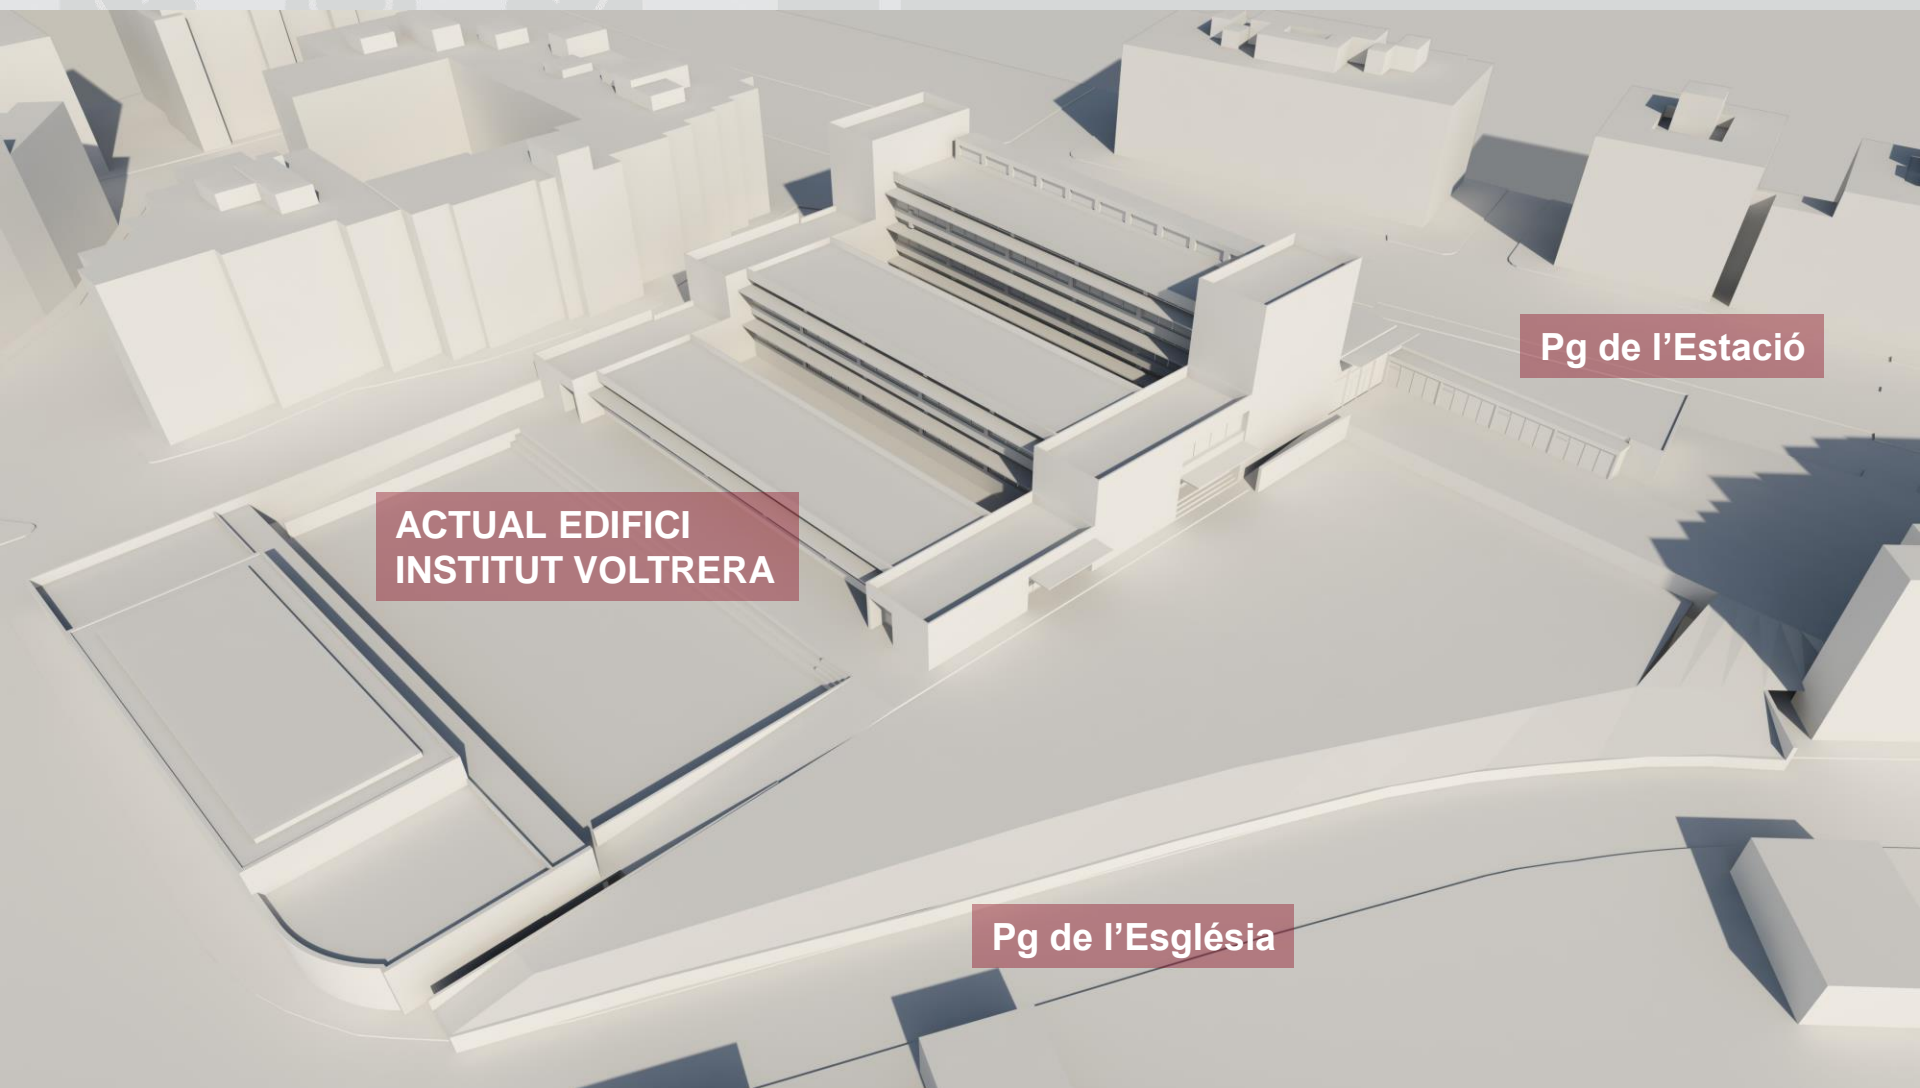

- **Actualment l'Institut Voltera acull un total de 705 alumnes, 279 dels quals estan ubicats en mòduls prefabricats, representen un 40% del total de l'alumnat. Amb el projecte d'ampliació eliminem els mòduls prefabricats i equipem un espai digne i adequat als/les nostres alumnes. De les 33 aules actuals, dotem de 12 noves aules d'ESO i/o Batxillerat i noves aules pel Cicle Formatiu de Grau Mig.**
- **L'objectiu de l'ampliació és cobrir tant les necessitats actuals d'Abrera com les necessitats a llarg termini així com a l'alumnat del nou Cicle Formatiu de Grau Mig que s'iniciarà, per primera vegada, a l'Institut Voltera.**
- **Conservem la imatge esglaonada de l'edifici i en farem créixer el seu volum sense canviar la imatge global. L'edifici creixerà amb dos nous braços de diferents llargades un dels quals es separarà del terra per a crear una nova zona de porxo i evitar que el pati es faci més petit. Aquest nou porxo és un nou element generador d'ombra i un aixopluc en episodis de pluja.**
- **L'ampliació de l'Institut és una millora més en els equipaments educatius d'Abrera per tal de dotar de les millors condicions possibles als nostres alumnes.**

Pg de l'Estació

Actual edifici
Institut Voltterra

Pg de l'Església

Pg de l'Estació

Actual edifici
Institut Voltrega

Pg de l'Església

Pg de l'Estació

Actual edifici Institut Voltrega

Pg de l'Església

ACTUAL EDIFICI
INSTITUT VOLTRERA

Pg de l'Estació

Pg de l'Església

ACTUAL EDIFICI
INSTITUT VOLTRERA

NOUS EDIFICIS
INSTITUT VOLTRERA

Pg de l'Església

Pg de l'Estació