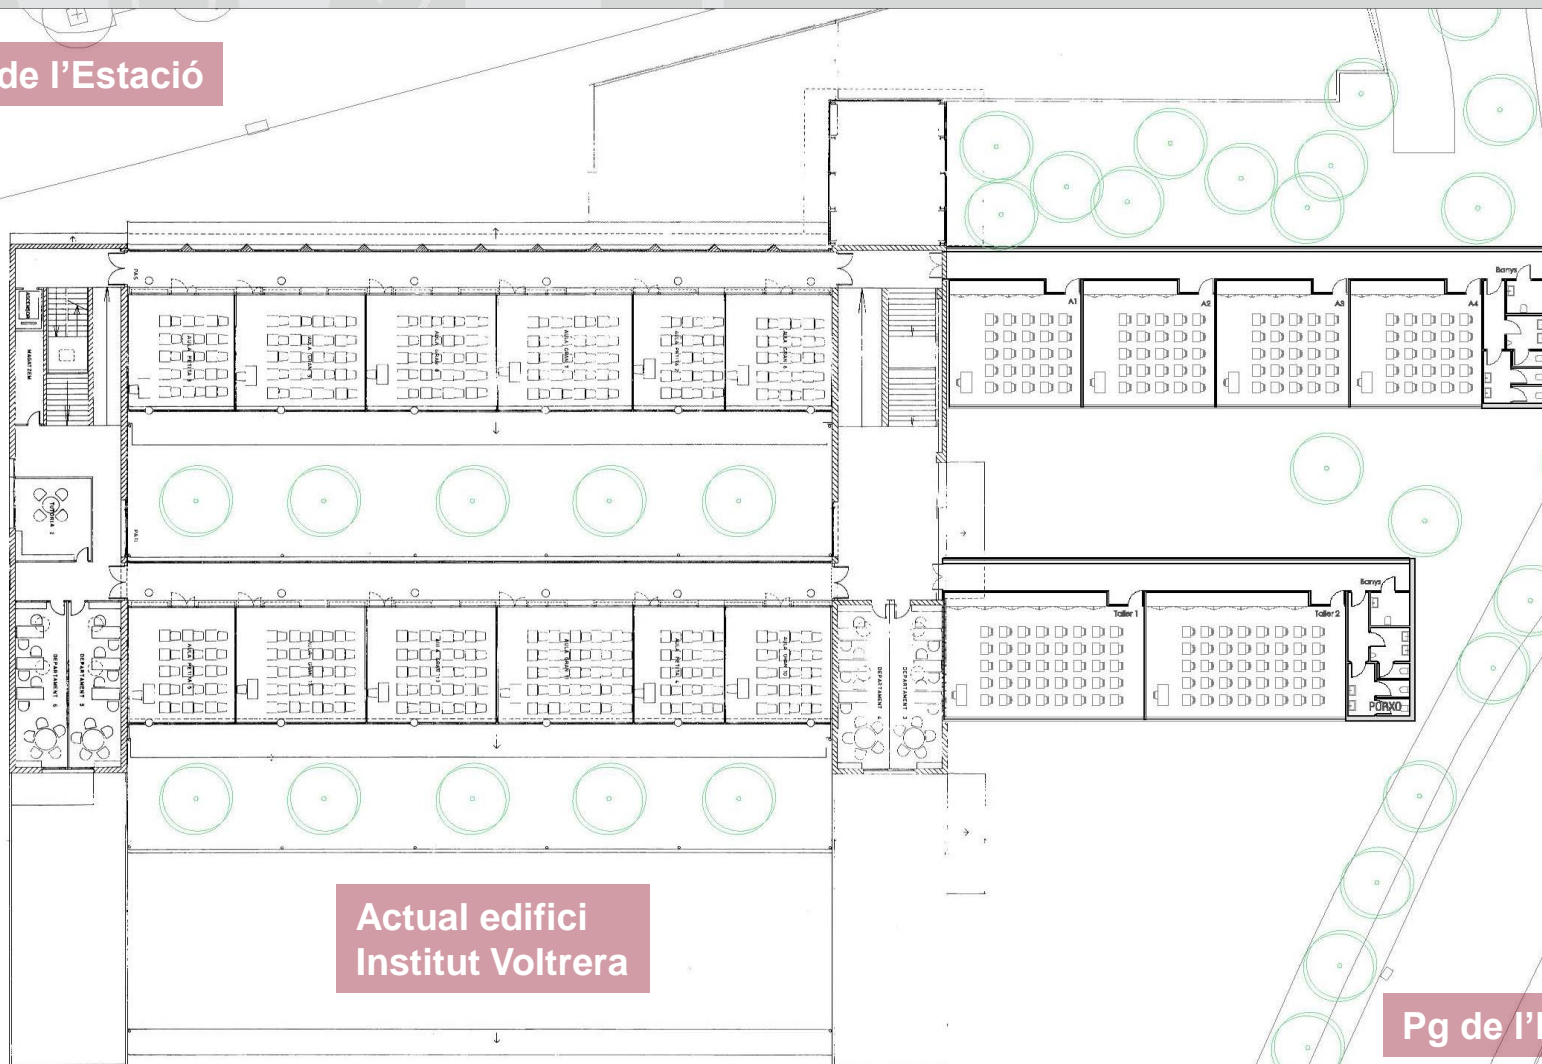

Pg de l'Estació

Actual edifici
Institut Voltrega

Pg de l'Església