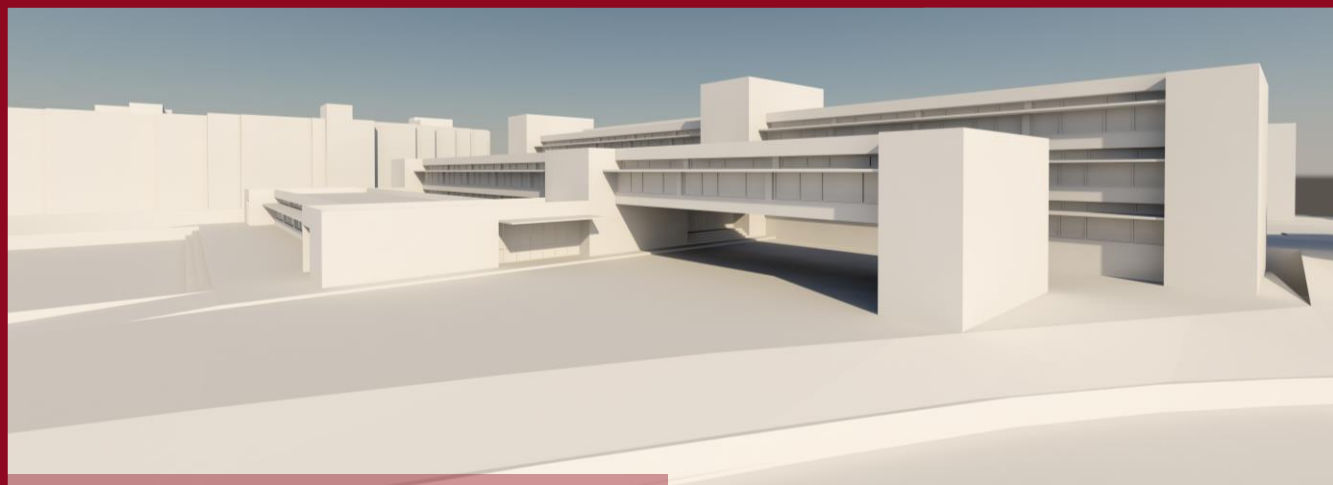

NOU INSTITUT VOLTRERA